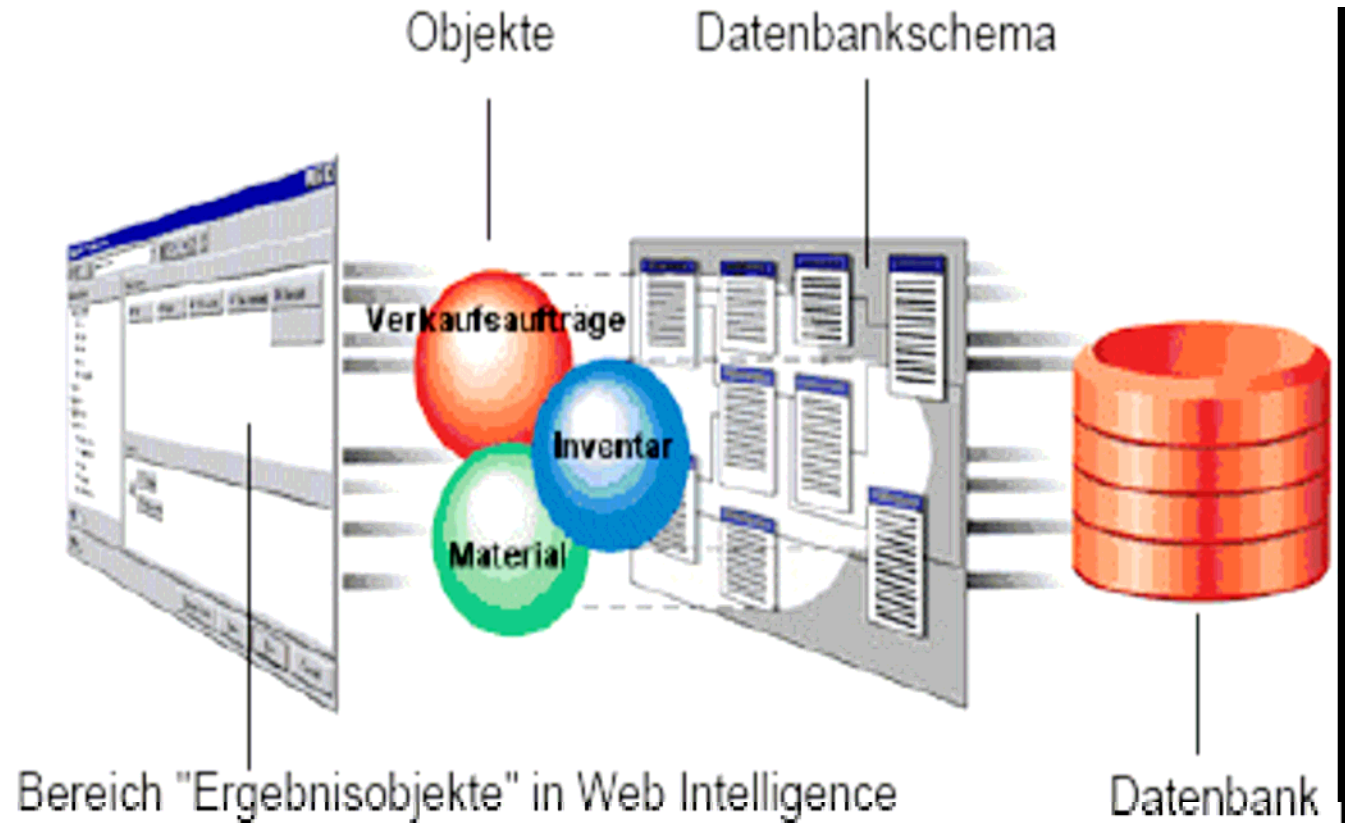

Standard-Reporting
(Crystal Reports)

Ad-hoc-Reporting
(Web Intelligence)

Dashboard
(Performance Management)

Architektur

- Hohe Performance und Verfügbarkeit durch Trennung von Operativ-, und Auswertungssystem

Architektur

Architektur

Architektur

Wie funktioniert BO/MOS-Edition?

Wie funktioniert BO/MOS-Edition? **MOS-TANGRAM**

Web-Intelligence

- Web-basiertes Reporting-Werkzeug
- Ad-hoc oder Standard-Berichte
- Fokus auf Datenanalyse und Strukturierung
- Einfach und sehr schnell
- Verwendet Universums-Objekte

Reporting

Wie funktioniert BO/MOS-Edition?

Dashboard (Management-Cockpit)

- Web-basiertes Werkzeug
- Übersichtliche Präsentation
- Ständige Kontrolle auf einen Blick
- Verwendet Universums-Objekte

Performance Überwachung auf einen Blick