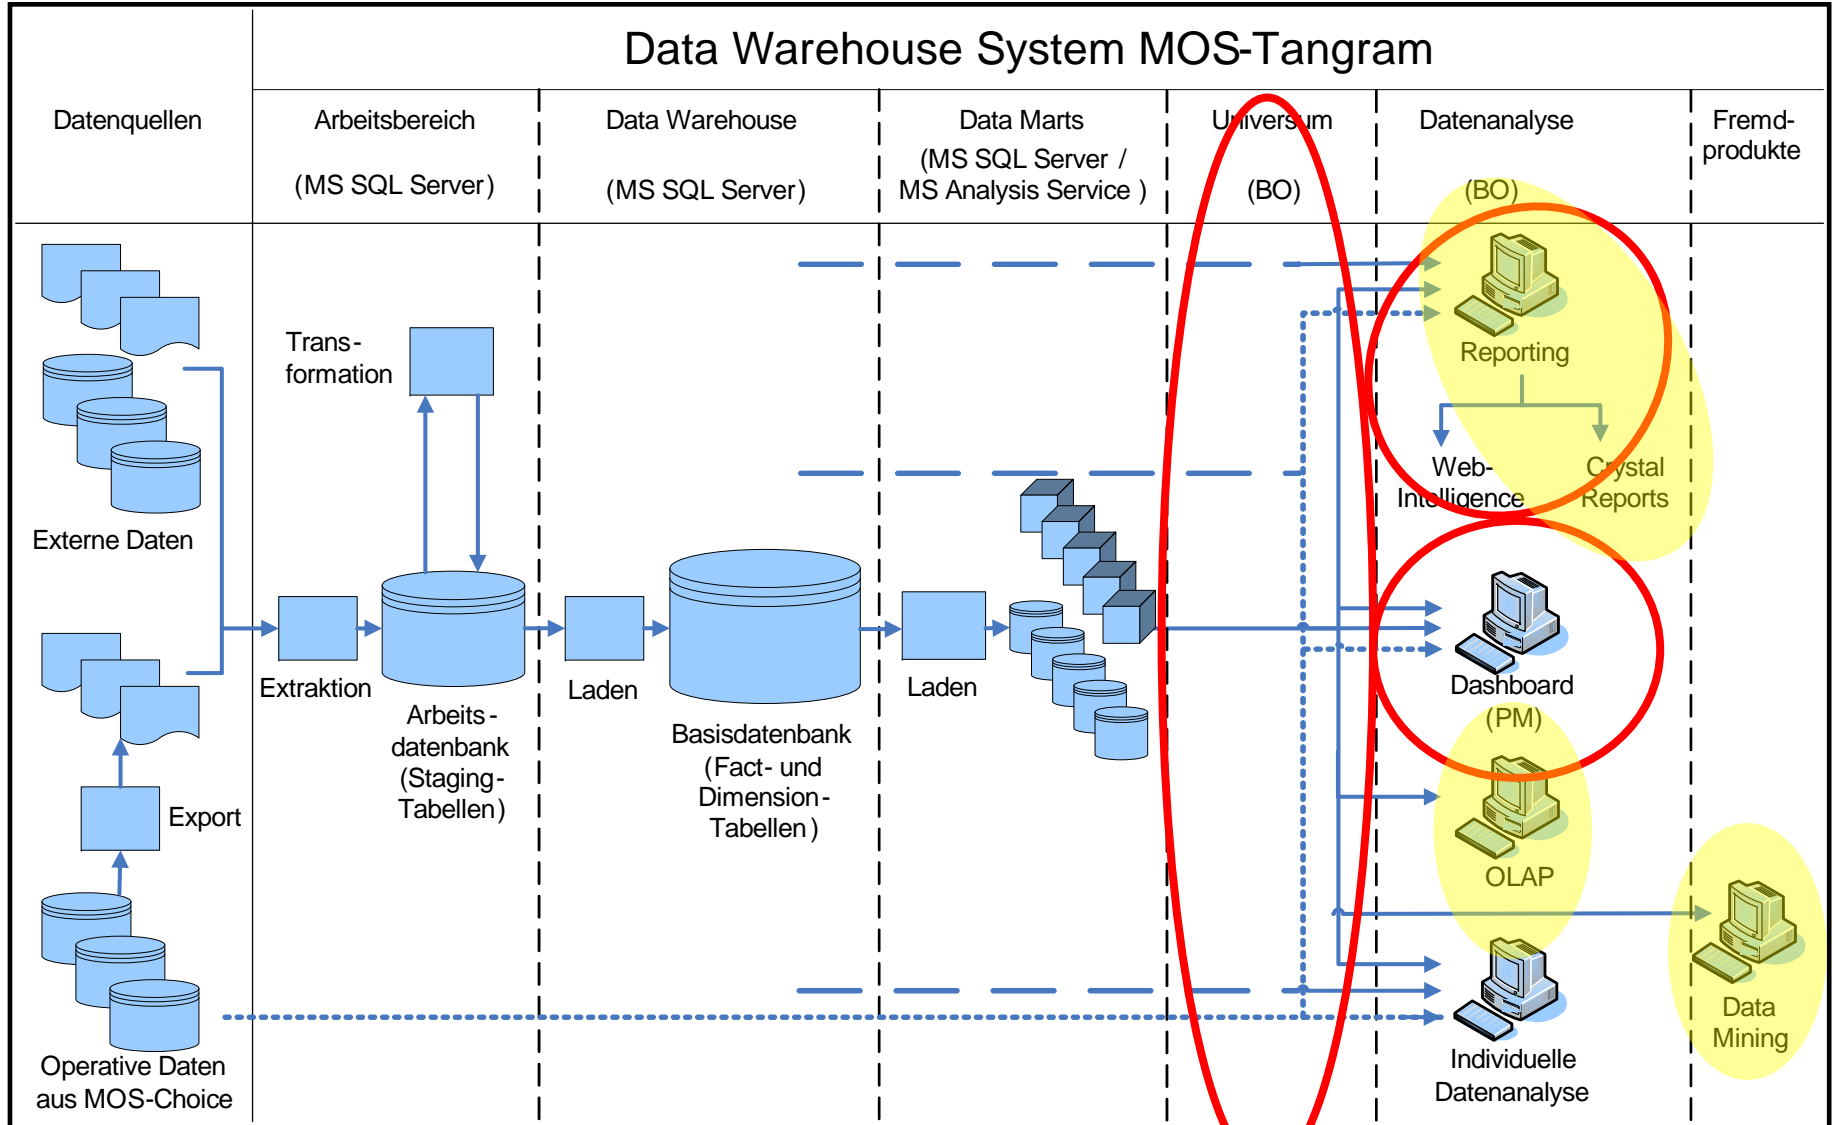

Architektur