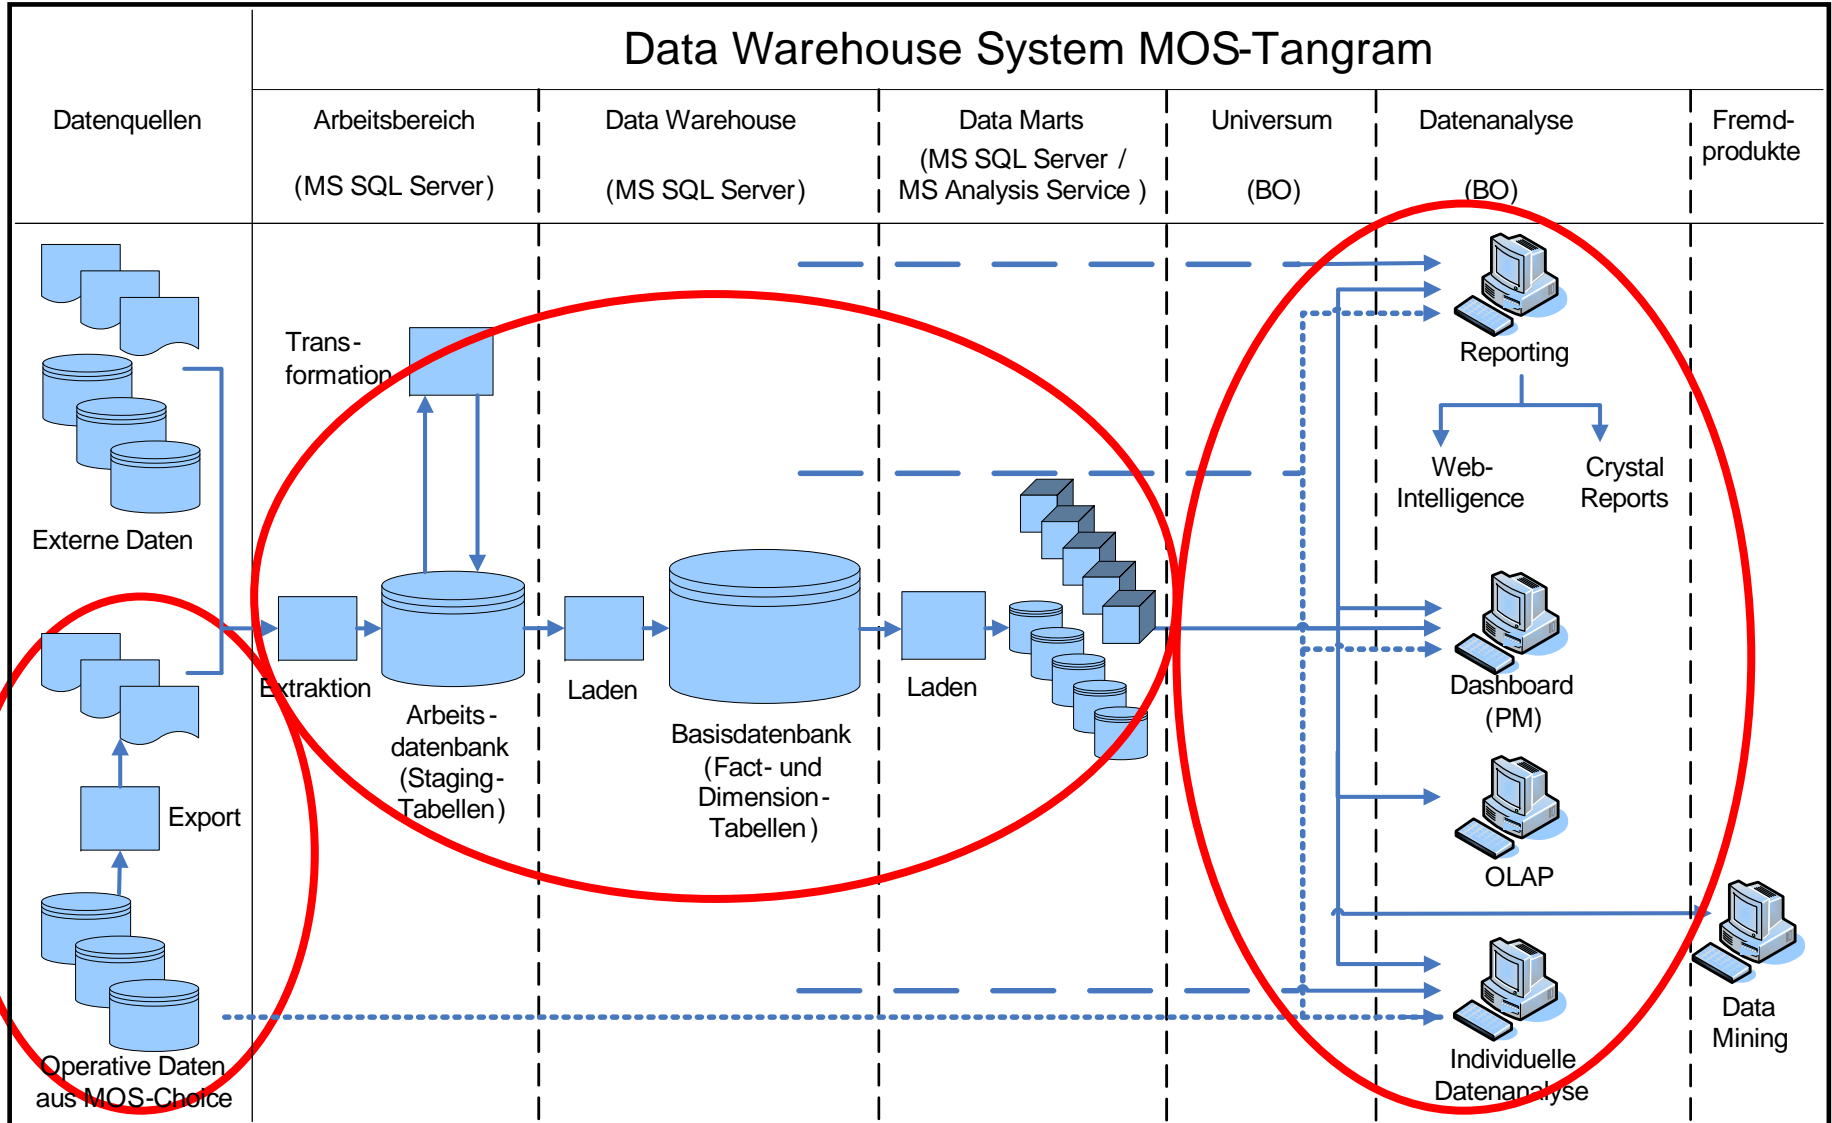

Architektur